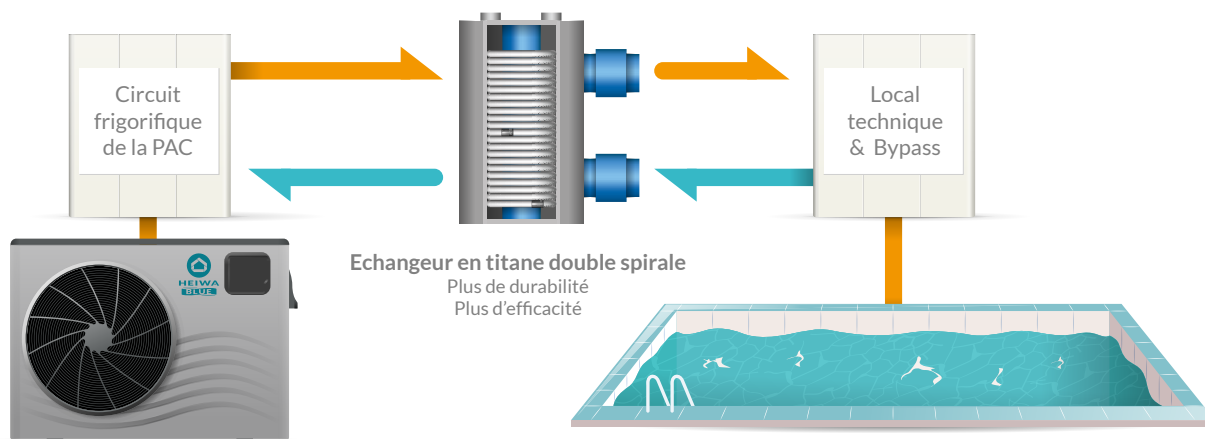

LES TROPHÉES
DU Négoce
Lauréat 2020

Suivez-nous sur les réseaux sociaux

La PAC piscine

comment ça marche ?

Qu'est ce qu'une pompe à chaleur Piscine ?

La pompe à chaleur piscine est un appareil thermodynamique, au même titre qu'une climatisation ou qu'une pompe à chaleur Air/Eau pour le chauffage des habitations. La différence principale se situe dans son échangeur en titane qui va permettre de chauffer l'eau de la piscine à l'aide des calories prélevées dans l'air.

Comment l'installer ?

La pompe à chaleur piscine doit être installée à proximité du local technique de votre piscine et à l'extérieur.

Il est important en premier lieu de s'assurer du bon dimensionnement du produit à l'aide de notre outil permettant de réaliser un bilan thermique. Ensuite, privilégiez un endroit sec à l'abri des vents dominants, et à moins de 10m de votre local piscine pour minimiser les déperditions thermiques. Basez vous ensuite sur le schéma de raccordement préconisé.