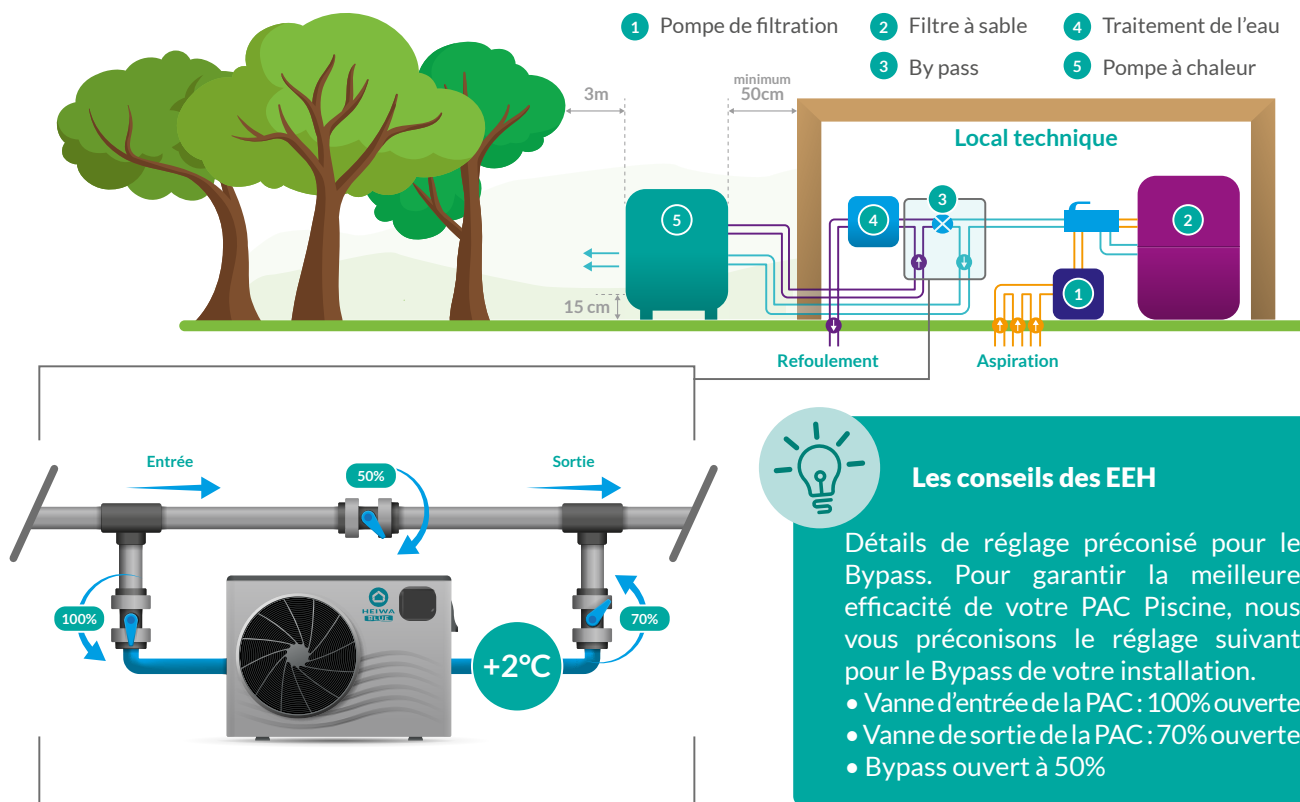

SCHÉMA DE RACCORDEMENT