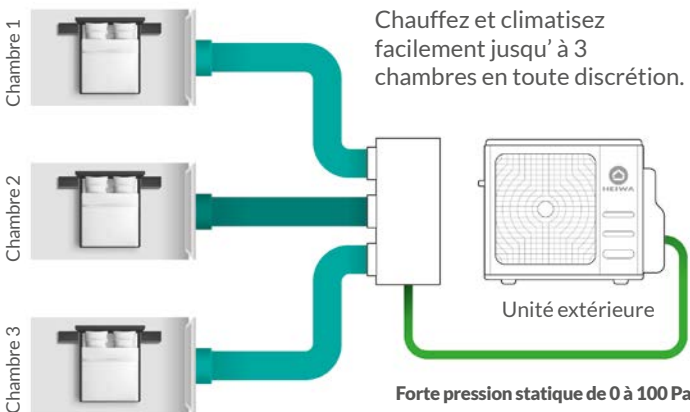

La performance et le confort en toute discrétion

6.1
SEER **A++**

Des performances optimales en mode froid

En mode froid, votre climatiseur gainable Heiwa Essentiel Zen délivre un excellent indice SEER de 6.1 - soit 1kW consommé = 6,1kW de froid produit - grâce à l'association de la technologie Inverter et du fluide écologique R32.

Il a le label A++ gage de hautes performances énergétiques.

4
SCOP **A+**

Un chauffage 4 fois plus efficace qu'un radiateur électrique classique

En mode chauffage, votre climatiseur gainable Heiwa Essentiel Zen délivre un excellent indice SCOP de 4 - soit 1kW consommé = 4kW de chaud produit - grâce à l'association de la technologie Inverter et du fluide écologique R32.

Son label A+ est le gage de substantielles économies d'énergies.

JUSQU'À
-15°C

Chauffez jusqu'à -15°C !

Votre climatiseur gainable Heiwa a été conçu pour fonctionner par grand froid. Il peut chauffer votre habitat même quand la température extérieure atteint -15°C.

2 puissances de gainable pour 2 usages différents

(Exemple de configuration soumis à un bilan thermique préalable).

Le gainable 5 kW :

Chauffez et climatisez facilement jusqu' à 3 chambres en toute discrétion.