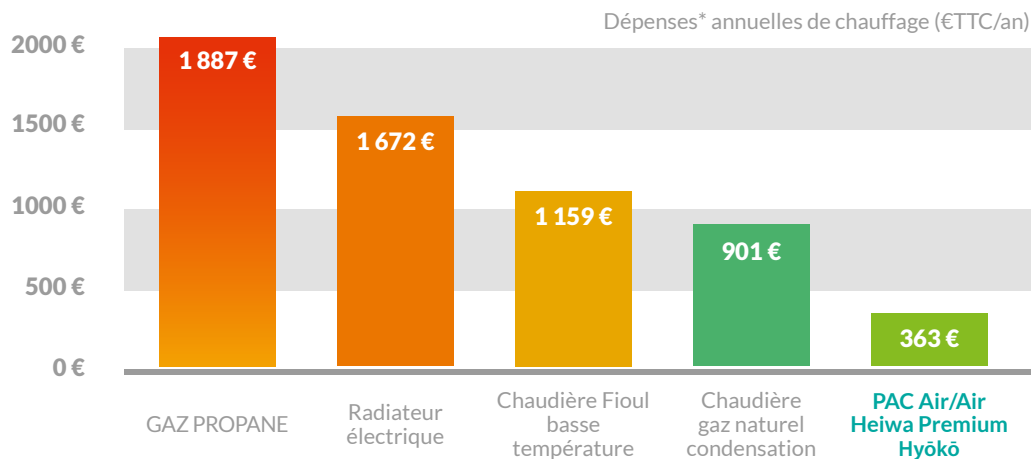

La technologie, au service de votre confort

LA POMPE À CHALEUR, DES PERFORMANCES OPTIMALES EN CHAUD ET EN FROID

Estimation de consommation moyenne de chauffage pour une maison située en France de 100m² avec une isolation moyenne. La consommation de cet exemple représente environ 1200L de fioul et 850kg de propane.

*Source interne Heiwa France

La qualité, notre gage de confiance

intertek
Total Quality. Assured.

SGS

Intertek et SGS, leaders mondiaux de l'audit qualité, contrôlent et garantissent la qualité de nos produits.

GARANTIE HARMONIE NOTRE ENGAGEMENT QUALITÉ ENVERS VOUS !

Etendez simplement et gratuitement la garantie de votre système de climatisation à 5 ans toutes pièces* en enregistrant votre produit en quelques clics sur notre site internet heiwa-france.com.

Le service après-vente et le stock de pièces détachées Heiwa sont basés en France pour vous assurer réactivité et disponibilité.

*Extension de garantie valable sous conditions. Plus d'informations sur notre site internet.

UNE QUESTION ?

- Notre service client basé en France répond à toutes vos questions du **lundi au vendredi de 8h à 19h30** et le **samedi de 8h à 18h30**.
- Contactez-nous via notre **formulaire en ligne** disponible sur notre site internet.

0 800 94 53 51

Service gratuit
+ prix appel